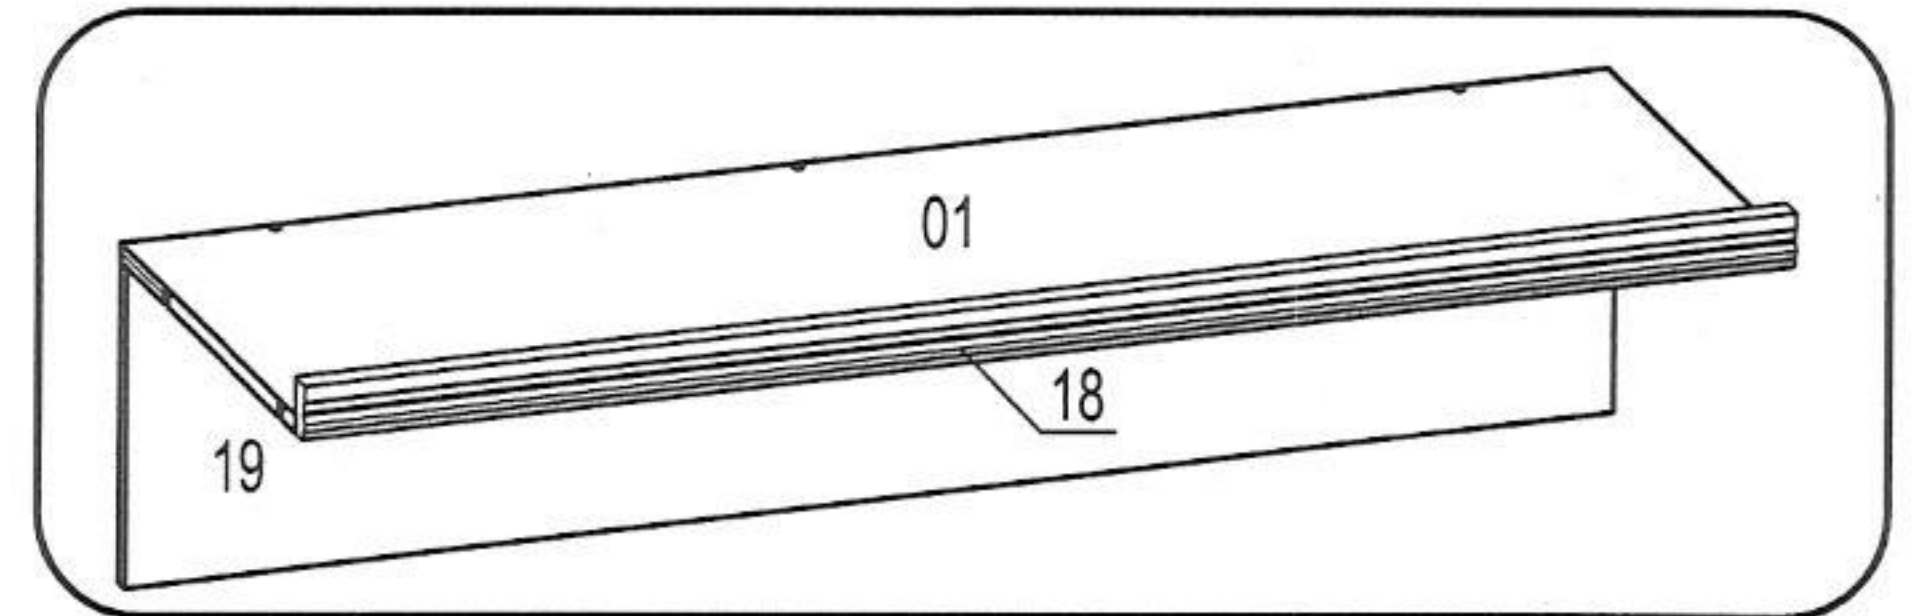

Полка УН7

Шкант Ø8x35 ш51 3шт.	Стяжка эксцентр. 15D C5 3шт.	Дюбель для стяжки эксцентр. в4 3шт.	Заглушка для стяжки эксцентриковой 3шт.	Стяжка СМ-2 3шт.	Заглушка для стяжки СМ-2 3шт.
Стяжка Rafix Tab20 4шт.	Болт Rafix 20 4шт.				

Установка в композицию

- если вы приобрели комод К64 с толщиной крышки 25 мм, то для установки в композицию см. п.4а
- если вы приобрели комод К64 с толщиной крышки 32 мм, то для установки в композицию см. п.4б