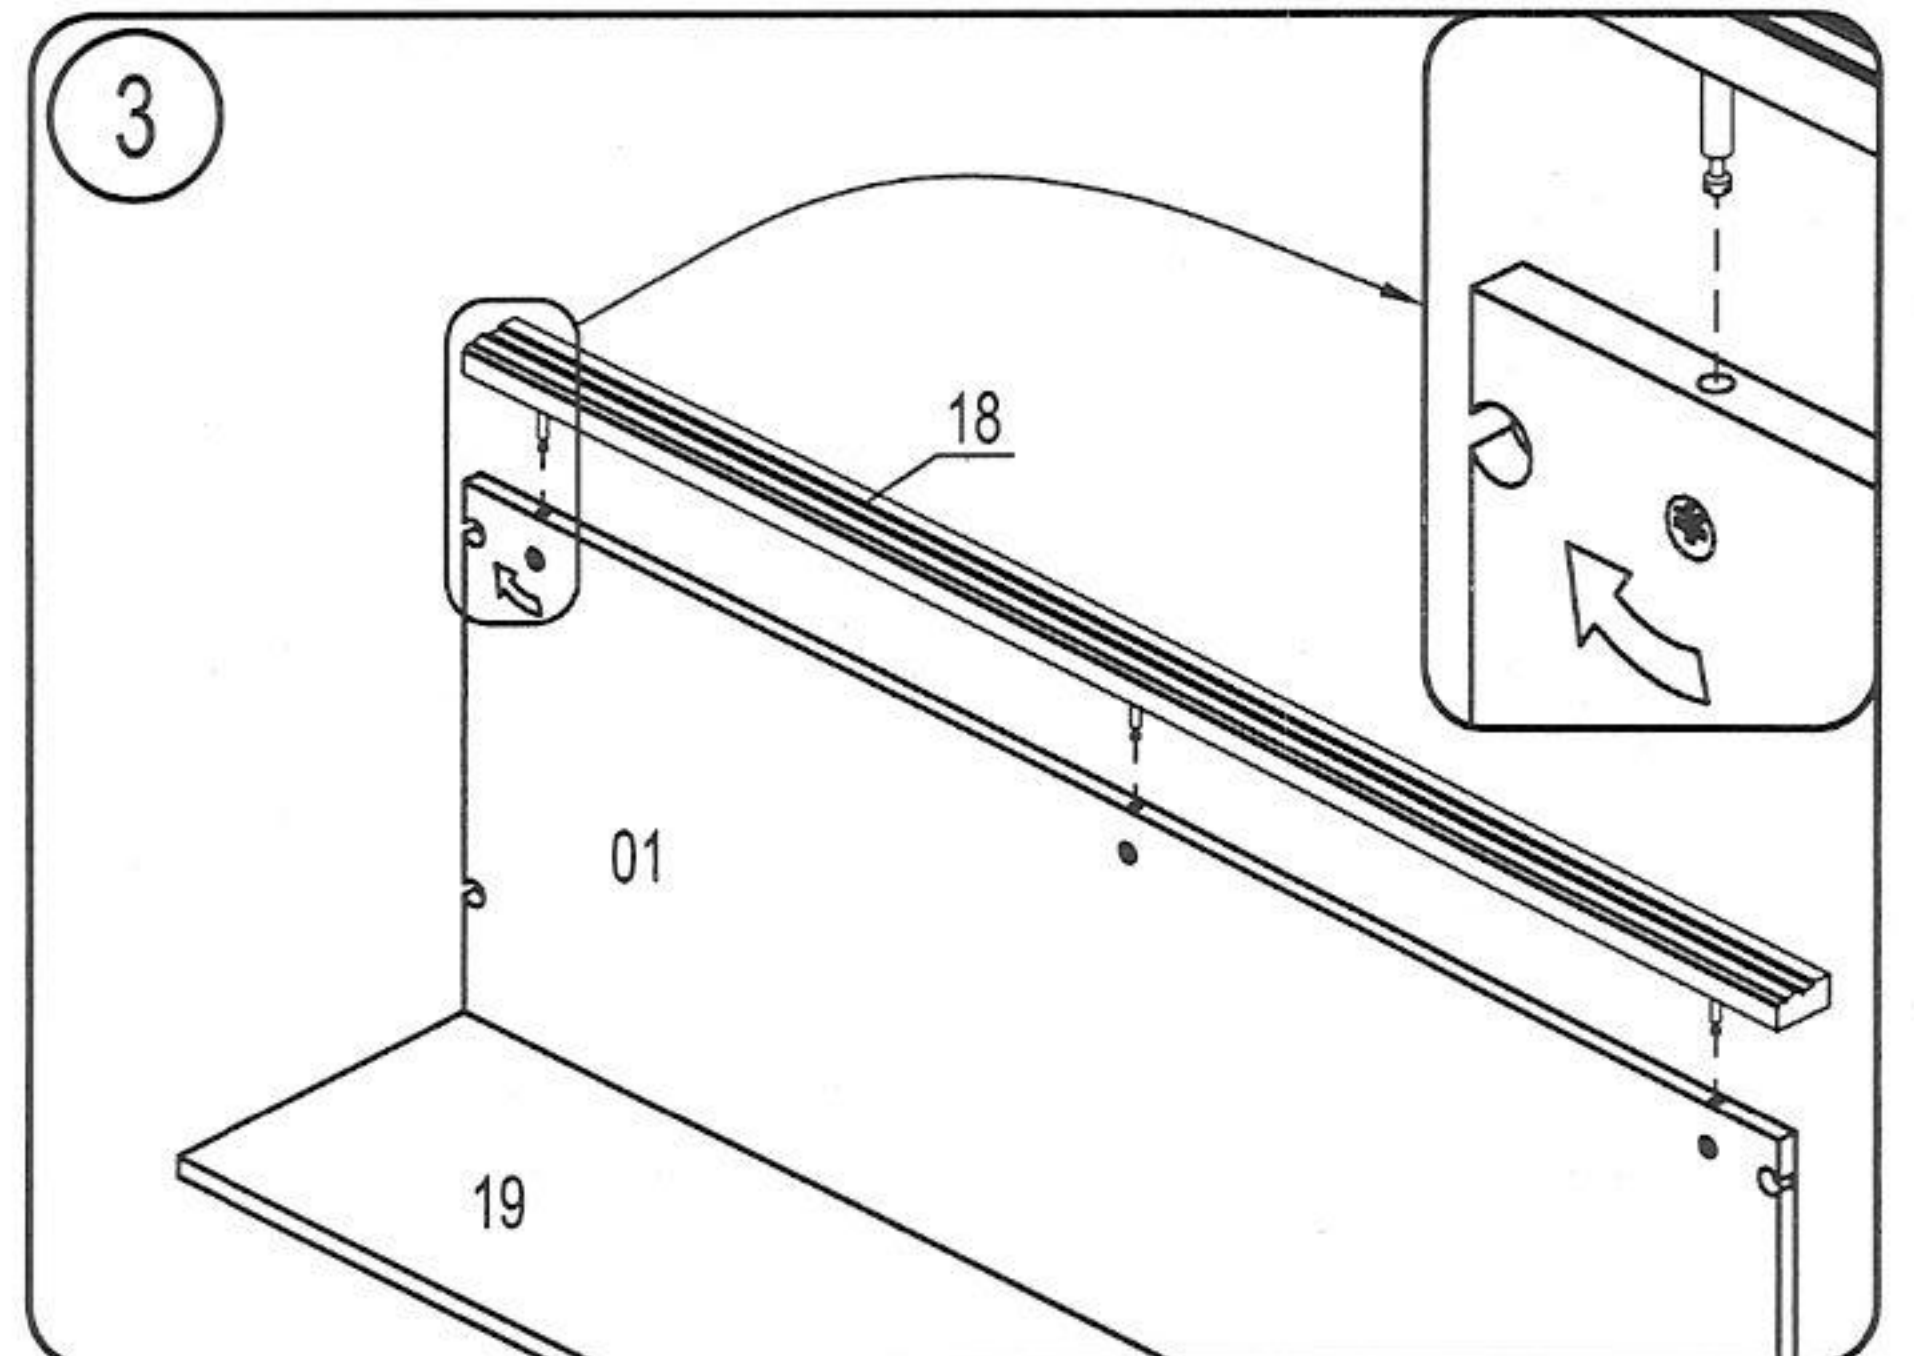

Полка УН7

Шкант Ø8x35 ш51 3шт.	Стяжка эксцентр. 15D C5 3шт.	Дюбель для стяжки эксцентр. в4 3шт.	Заглушка для стяжки эксцентриковой 3шт.	Стяжка СМ-2 3шт.	Заглушка для стяжки СМ-2 3шт.
Стяжка Rafix Tab20 4шт.	Болт Rafix 20 4шт.				

Установка в композицию

- если вы приобрели комод К64 с толщиной крышки 25 мм, то для установки в композицию см. п.4а
- если вы приобрели комод К64 с толщиной крышки 32 мм, то для установки в композицию см. п.4б