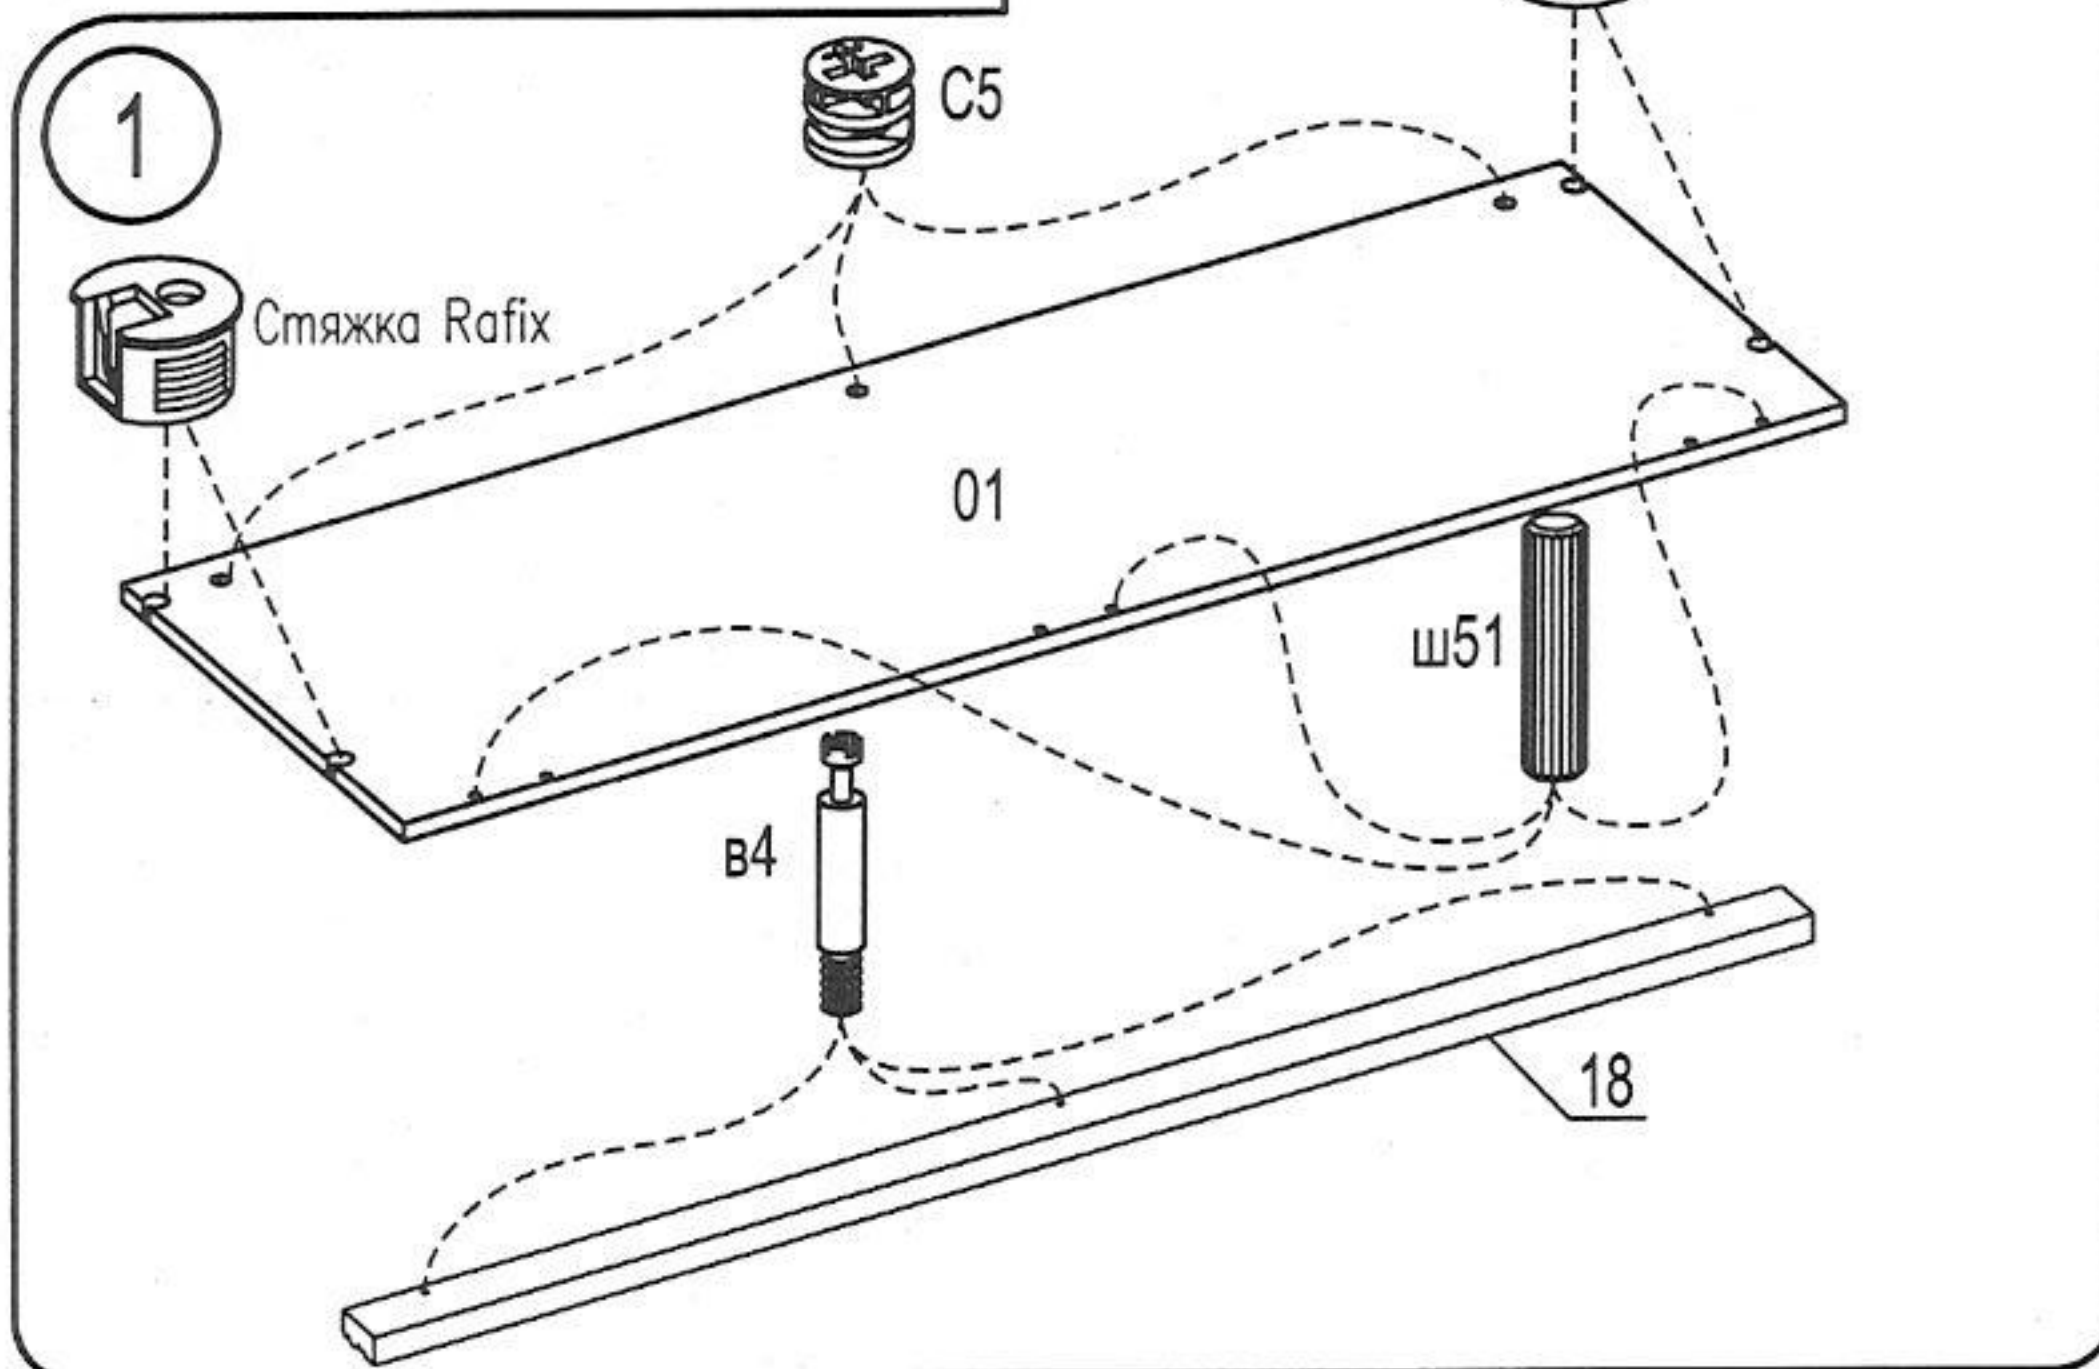

Полка УН7

Шкант Ø8x35 ш51 3шт.	Стяжка эксцентр. 15D C5 3шт.	Дюбель для стяжки эксцентр. в4 3шт.	Заглушка для стяжки эксцентриковой 3шт.	Стяжка СМ-2 3шт.	Заглушка для стяжки СМ-2 3шт.
Стяжка Rafix Tab20 4шт.	Болт Rafix 20 4шт.				

Установка в композицию

- если вы приобрели комод К64 с толщиной крышки 25 мм, то для установки в композицию см. п.4а
- если вы приобрели комод К64 с толщиной крышки 32 мм, то для установки в композицию см. п.4б