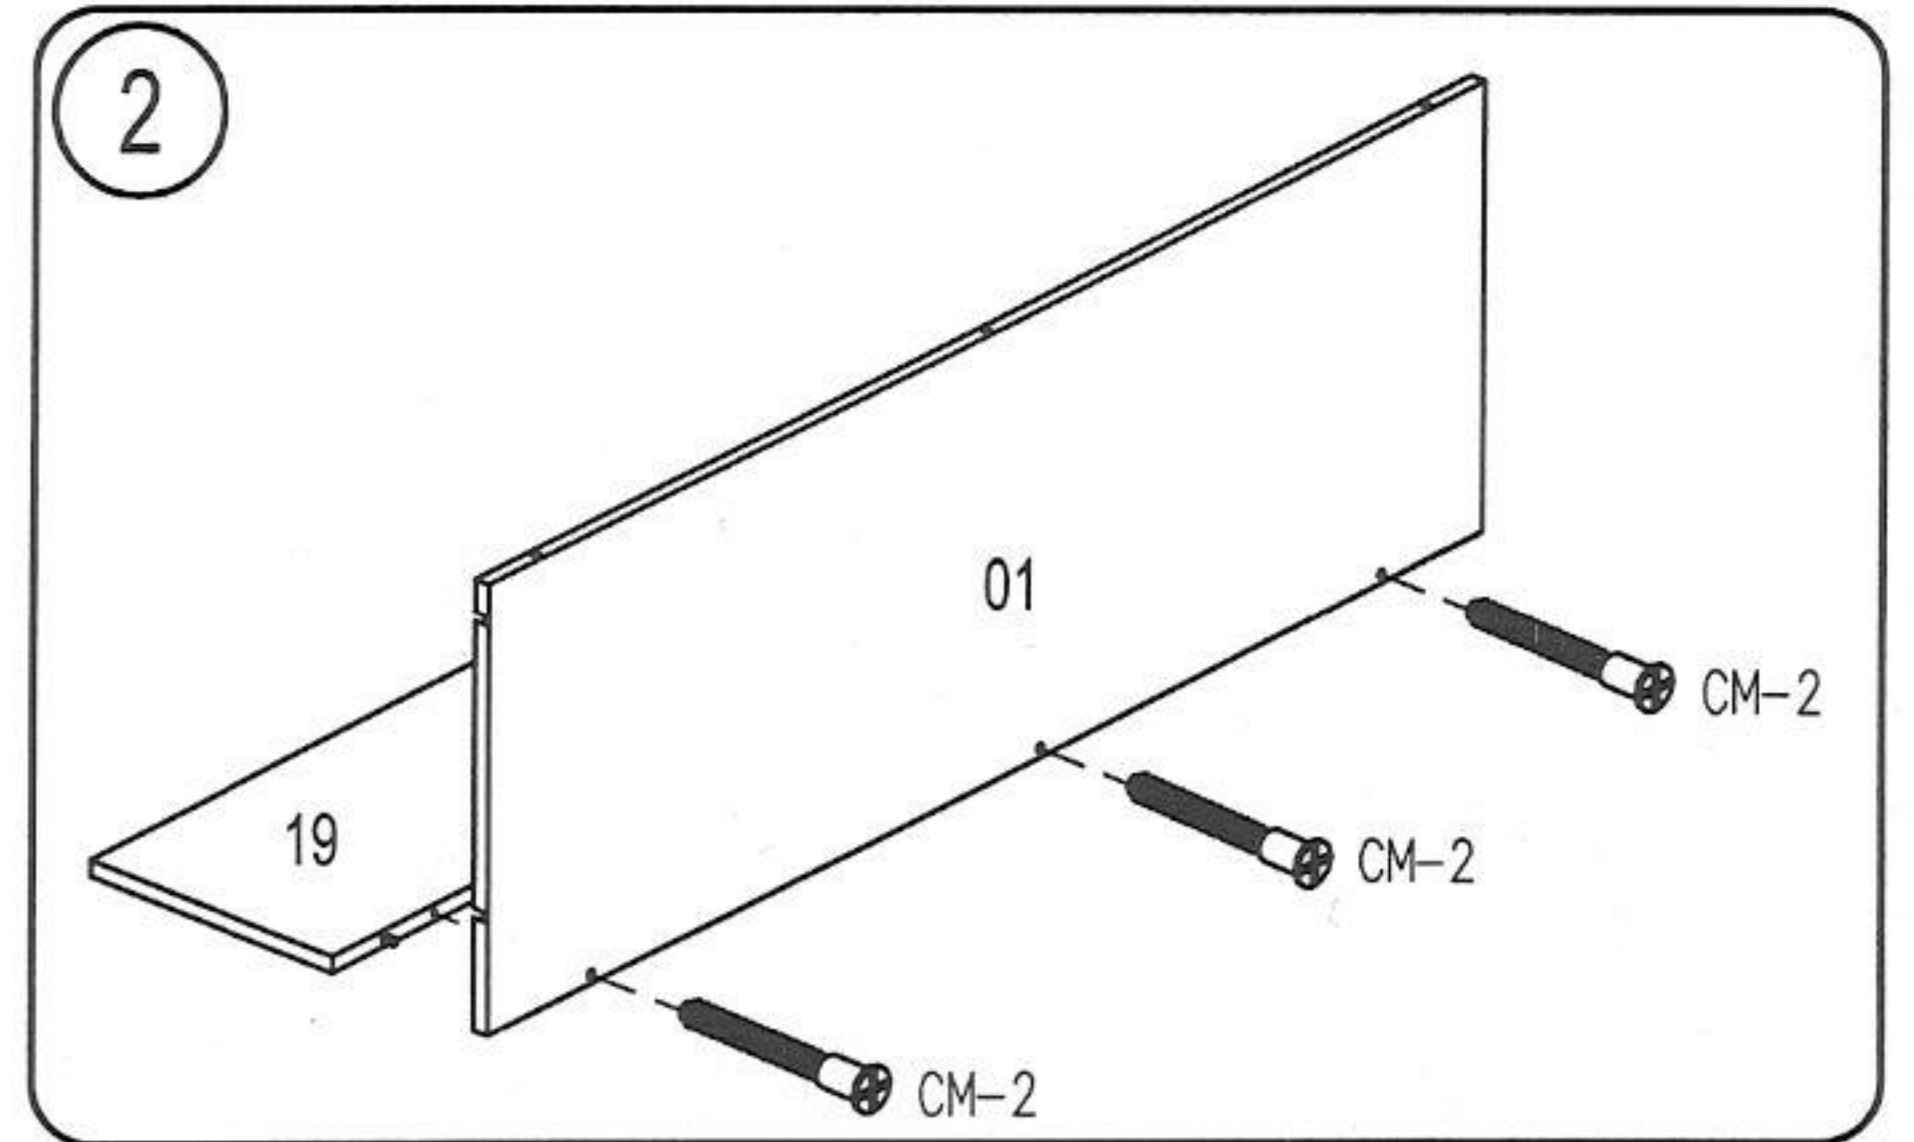

Полка УН7

Шкант Ø8x35 ш51 3шт.	Стяжка эксцентр. 15D C5 3шт.	Дюбель для стяжки эксцентр. в4 3шт.	Заглушка для стяжки эксцентриковой 3шт.	Стяжка СМ-2 3шт.	Заглушка для стяжки СМ-2 3шт.
Стяжка Rafix Tab20 4шт.	Болт Rafix 20 4шт.				

Установка в композицию

- если вы приобрели комод К64 с толщиной крышки 25 мм, то для установки в композицию см. п.4а
- если вы приобрели комод К64 с толщиной крышки 32 мм, то для установки в композицию см. п.4б